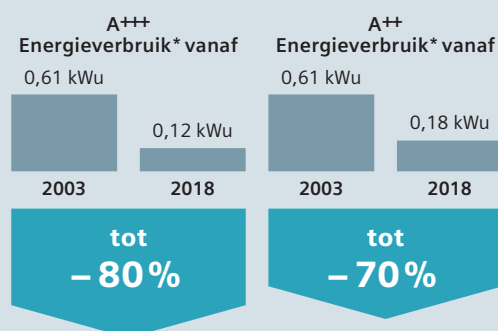

Vermindering van het verbruik bij droogautomaten.

Per kg wasgoed en per cyclus

¹⁾ Uitgezonderd luchtafvoer droogautomaat (gegalvaniseerde trommel).