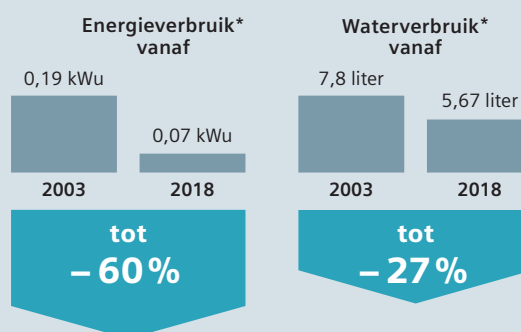

Vermindering van het verbruik bij wasmachines.

Per kg wasgoed en per cyclus (katoen 60°C)